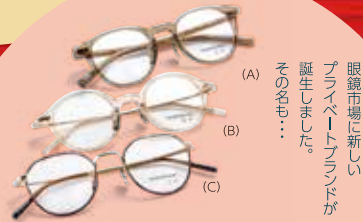

# SHAMINE PREMIUM BARGAIN

シャミネプレミアム バーゲイン

1.2 SUN ▶ 1.31 MON

店内商品 **20~**  
**50% OFF**

※一部除外品あり

Bleu Bleuet

ブルーブルーエ  
TEL 0857-21-3778

眼鏡市場で新しく  
入荷したアイズを  
選んでみました。  
ぜひぜひのぞいて  
ください。